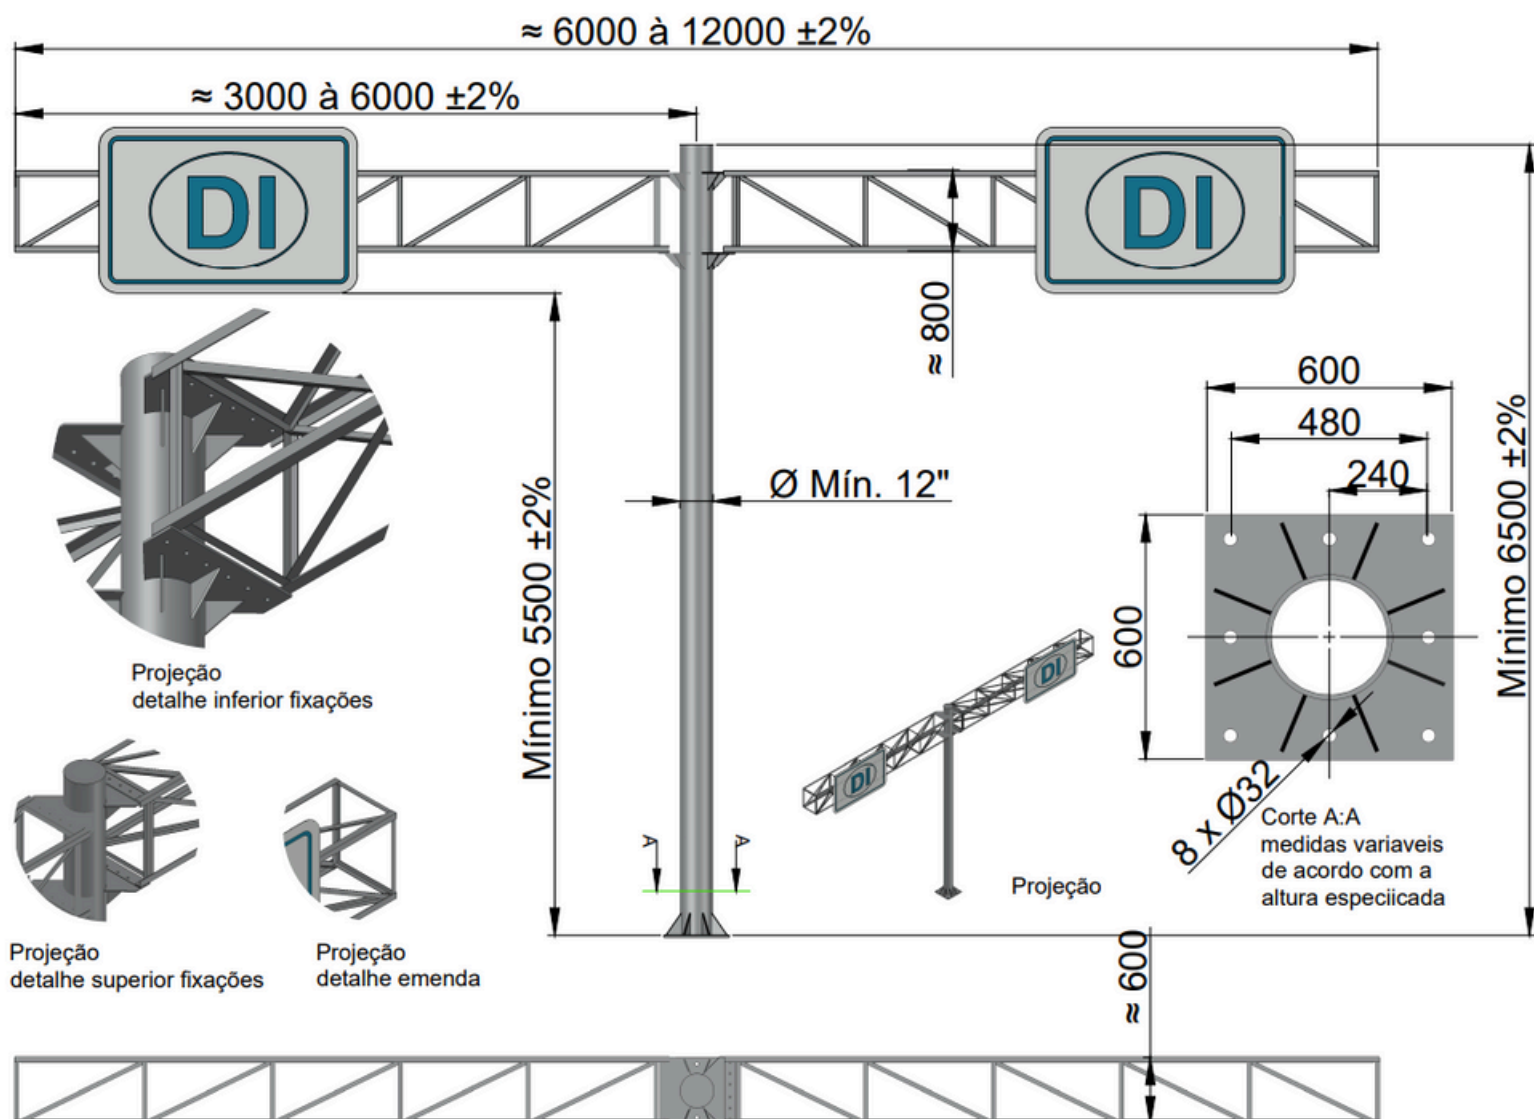

Semi Pórtico Duplo DSP-110

- O pórtico **DSP-110** é fabricado conforme a norma NBR 14744.
- O pórtico **DSP-110** é em aço SAE 1010/1020 galvanizado a fogo conforme a norma NBR 6323.
- Janela de inspeção opcional.
- Pintura pó eletrostática opcional (A cor de vera ser informada pelo cliente).