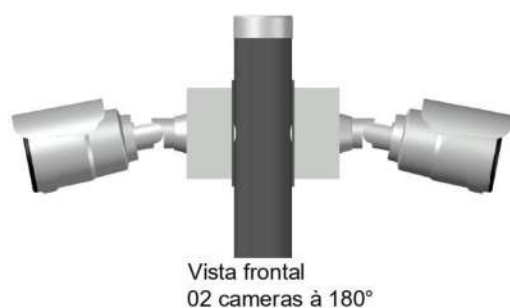

POSTE RETO COM BASES PARA CAMERAS DM-800

- Os postes retos para câmera Dimensão Iluminação podem ser: telecônicos, cônicos contínuos circulares ou poligonais variando de 3 à 20 metros sendo flangeados ou engastados;
- As medidas de topo, base, flange e profundidade de engastamento variam de acordo com a altura e demais especificações solicitadas pelo cliente;
- As medidas das chapas de fixação, número de câmeras e angulação das mesmas podem ser alteradas de acordo com a necessidade do cliente;
- Poste telecônico, cônico contínuo circular ou poligonal em aço galvanizado a fogo conforme a Norma NBR 6323;
- Pintura pó eletrostática opcional: (A cor deveser informada pelo cliente).

DIMENSÃO ILUMINAÇÃO

FABRICAMOS POSTES CÔNICOS, POLIGONAIS, TELECÔNICOS,
TORRES, BRAÇOS PARA ILUMINAÇÃO PÚBLICA E LUMINÁRIAS

vendas@dimensaoiluminacao.com.br

(11) 4703-3615 / 4703-4406

(11) 4614-4949 / 4243-2213