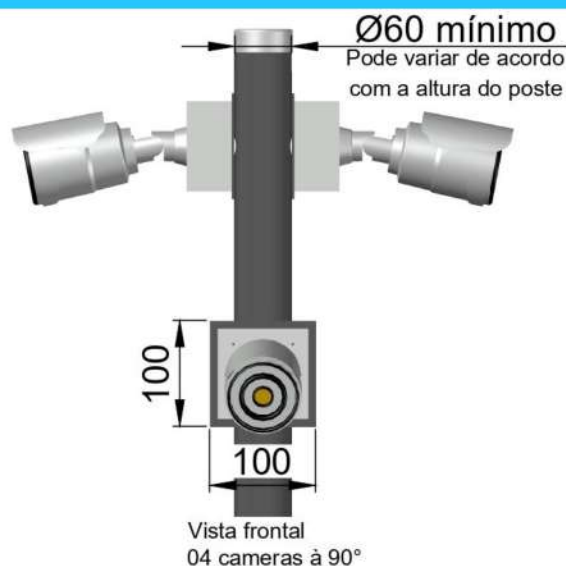

POSTE RETO COM BASES PARA CAMERAS DM-800

- Os postes retos para câmera Dimensão Iluminação podem ser: telecônicos, cônicos contínuos circulares ou poligonais variando de 3 à 20 metros sendo flangeados ou engastados;
- As medidas de topo, base, flange e profundidade de engastamento variam de acordo com a altura e demais especificações solicitadas pelo cliente;
- As medidas das chapas de fixação, número de câmeras e angulação das mesmas podem ser alteradas de acordo com a necessidade do cliente;
- Poste telecônico, cônico contínuo circular ou poligonal em aço galvanizado a fogo conforme a Norma NBR 6323;
- Pintura pó eletrostática opcional: (A cor deveser informada pelo cliente).

DIMENSÃO ILUMINAÇÃO

FABRICAMOS POSTES CÔNICOS, POLIGONAIS, TELECÔNICOS,
TORRES, BRAÇOS PARA ILUMINAÇÃO PÚBLICA E LUMINÁRIAS

vendas@dimensaoiluminacao.com.br

(11) 4703-3615 / 4703-4406

(11) 4614-4949 / 4243-2213