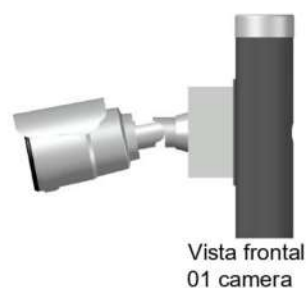

POSTE RETO COM BASES PARA CAMERAS DM-800

- Os postes retos para câmera Dimensão Iluminação podem ser: telecônicos, cônicos contínuos circulares ou poligonais variando de 3 à 20 metros sendo flangeados ou engastados;
- As medidas de topo, base, flange e profundidade de engastamento variam de acordo com a altura e demais especificações solicitadas pelo cliente;
- As medidas das chapas de fixação, número de câmeras e angulação das mesmas podem ser alteradas de acordo com a necessidade do cliente;
- Poste telecônico, cônico contínuo circular ou poligonal em aço galvanizado a fogo conforme a Norma NBR 6323;
- Pintura pó eletrostática opcional: (A cor deveser informada pelo cliente).

DIMENSÃO ILUMINAÇÃO

FABRICAMOS POSTES CÔNICOS, POLIGONAIS, TELECÔNICOS,
TORRES, BRAÇOS PARA ILUMINAÇÃO PÚBLICA E LUMINÁRIAS

vendas@dimensaoiluminacao.com.br

(11) 4703-3615 / 4703-4406

(11) 4614-4949 / 4243-2213